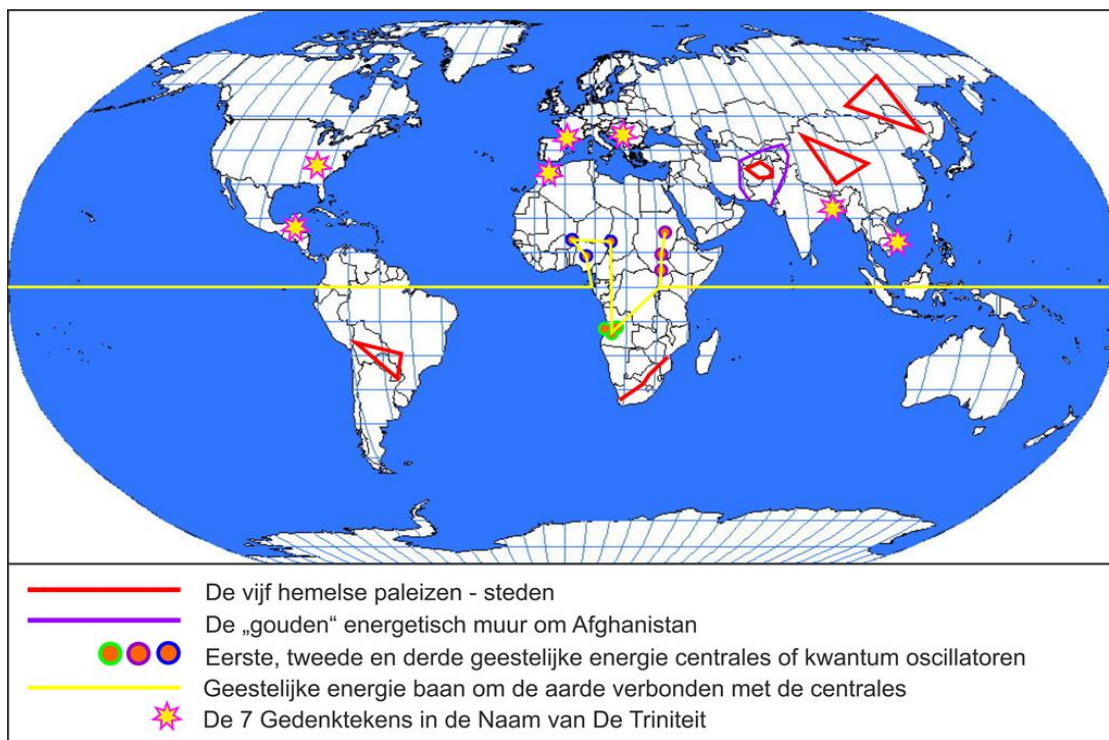

sempre está no lugar certo. Eles sabem disso bem. Espiritualmente, somos apenas filhos para eles. Mesmo que o vemos de forma diferente.

Não está tudo acabado. Para aqueles que têm medo de ficar sem trabalho, estejam certo disso. A evolução espiritual é interminável. Mantenha isso em mente. Além disso, nossa humanidade "como um todo" ainda tem um longo caminho a percorrer antes de poder entrar na primeira etapa de Luz e Vida ou o estado paradisíaco. Individualmente é diferente, mais e mais terão sucesso. Depende apenas do seu coração, sua natureza interior, seu amor a Deus e aos seus semelhantes.

Há pouco tempo, um membro do grupo me disse o seguinte: "Nós não podemos entender a situação atual no mundo se não entendermos a razão e a motivação da rebelião de Lúcifer há 200.000 anos atrás. "

Ele está certo. E Foi para entender a **rebelião de Lúcifer** que fui conduzido em 2008 ao documento no Livro de Urântia enquanto navegava na Internet. Um livro que eu nunca tinha ouvido falar.

Wivine.

1) os cinco palácios celestiais