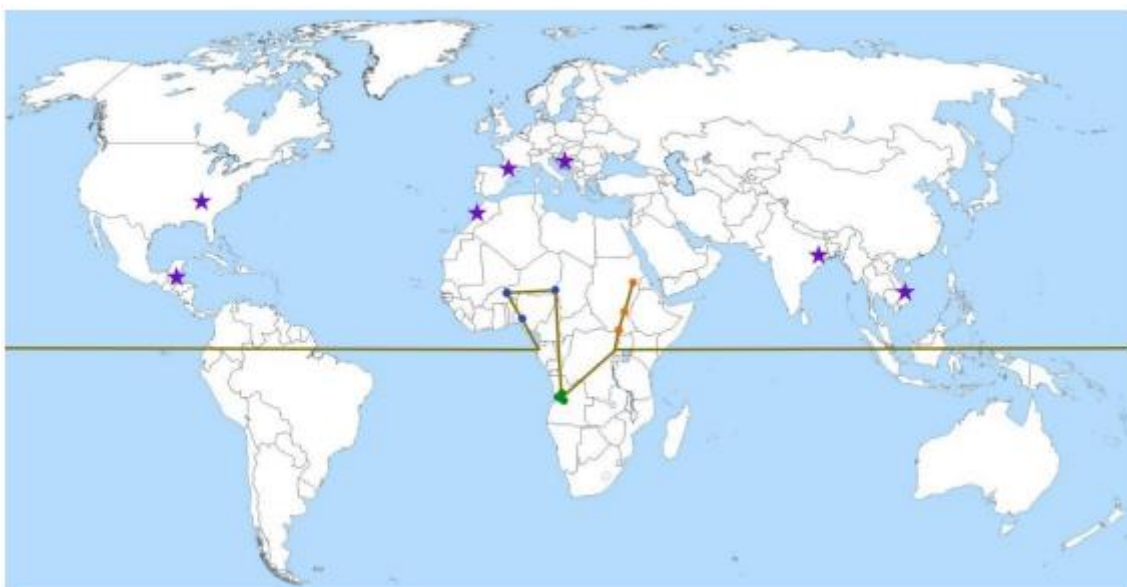

Место : Мезза-Верде в Белиз.

Карты, сделанные Эриком.

Сообщение, полученное Вивайн от Мальвантры **Мелхиседек**.

Мальвантра: Мы открываем новый космический цикл, который выведет Урантию, вашу планету, в спектр Новой Энергии.

Темные сеятели зла, которые правили и уничтожали эту планету в течение 200 000 лет, были устранены или уничтожены.

Созданная ими сеть темной энергии разрушена и заменена новой **моронтийной энергетической сетью (смесь материальной и духовной энергии)**.

К этому были добавлены следующие элементы:

1) По всему миру было установлено 7 мемориалов в честь победы **Троицы над восстанием Люцифера**.

2) три основных **центра духовной энергии** в Африке: эта духовная энергия покидает 1-ю электростанцию и облетает весь мир, чтобы вернуться на третью электростанцию , соединенную со второй и первой. Эта духовная энергия теперь простирается до Северного полюса и вниз до Южного полюса по всей поверхности планеты.

13. **Полуостров ЧУКОТКА - Берингов пролив - Россия**, с коренным народом Чукчи, Коряки и другими. Важен весь полуостров. Его древние города более 50.000 лет погребены подо льдом или глубоко в море Берингова пролива.